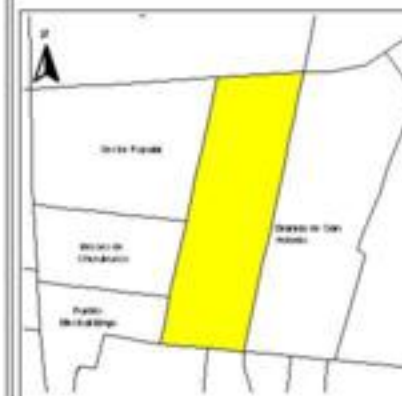

EVALUA DF
Consejo de Evaluación del
Desarrollo Social del
Distrito Federal

ÍNDICE DE DESARROLLO SOCIAL

Delegación: Iztapalapa
Colonia: Escuadron 201
Grado de desarrollo: Medio

Grado de Desarrollo Social

-  Muy bajo
-  Bajo
-  Medio
-  Alto
-  Sin dato