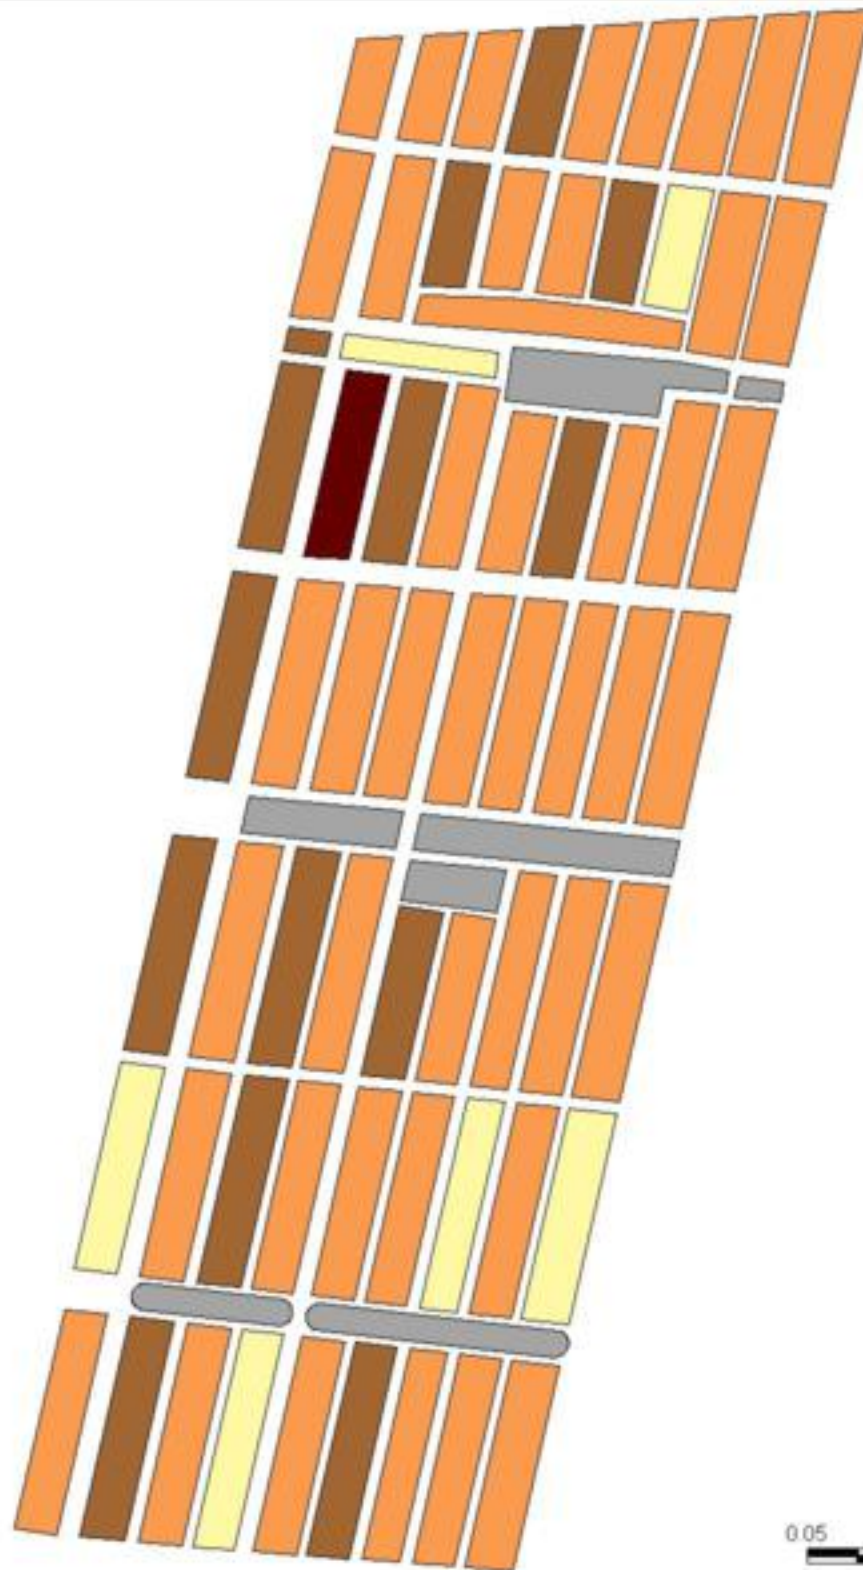

EVALUA DF
Consejo de Evaluación del
Desarrollo Social del
Distrito Federal

ÍNDICE DE DESARROLLO SOCIAL

Delegación: Iztapalapa
Colonia: Escuadron 201
Grado de desarrollo: Medio

Grado de Desarrollo Social

-  Muy bajo
-  Bajo
-  Medio
-  Alto
-  Sin dato

0.05 0 0.05 0.1 Kilómetros

Fuente: Elaboración propia con datos de Seduvi e INEGI